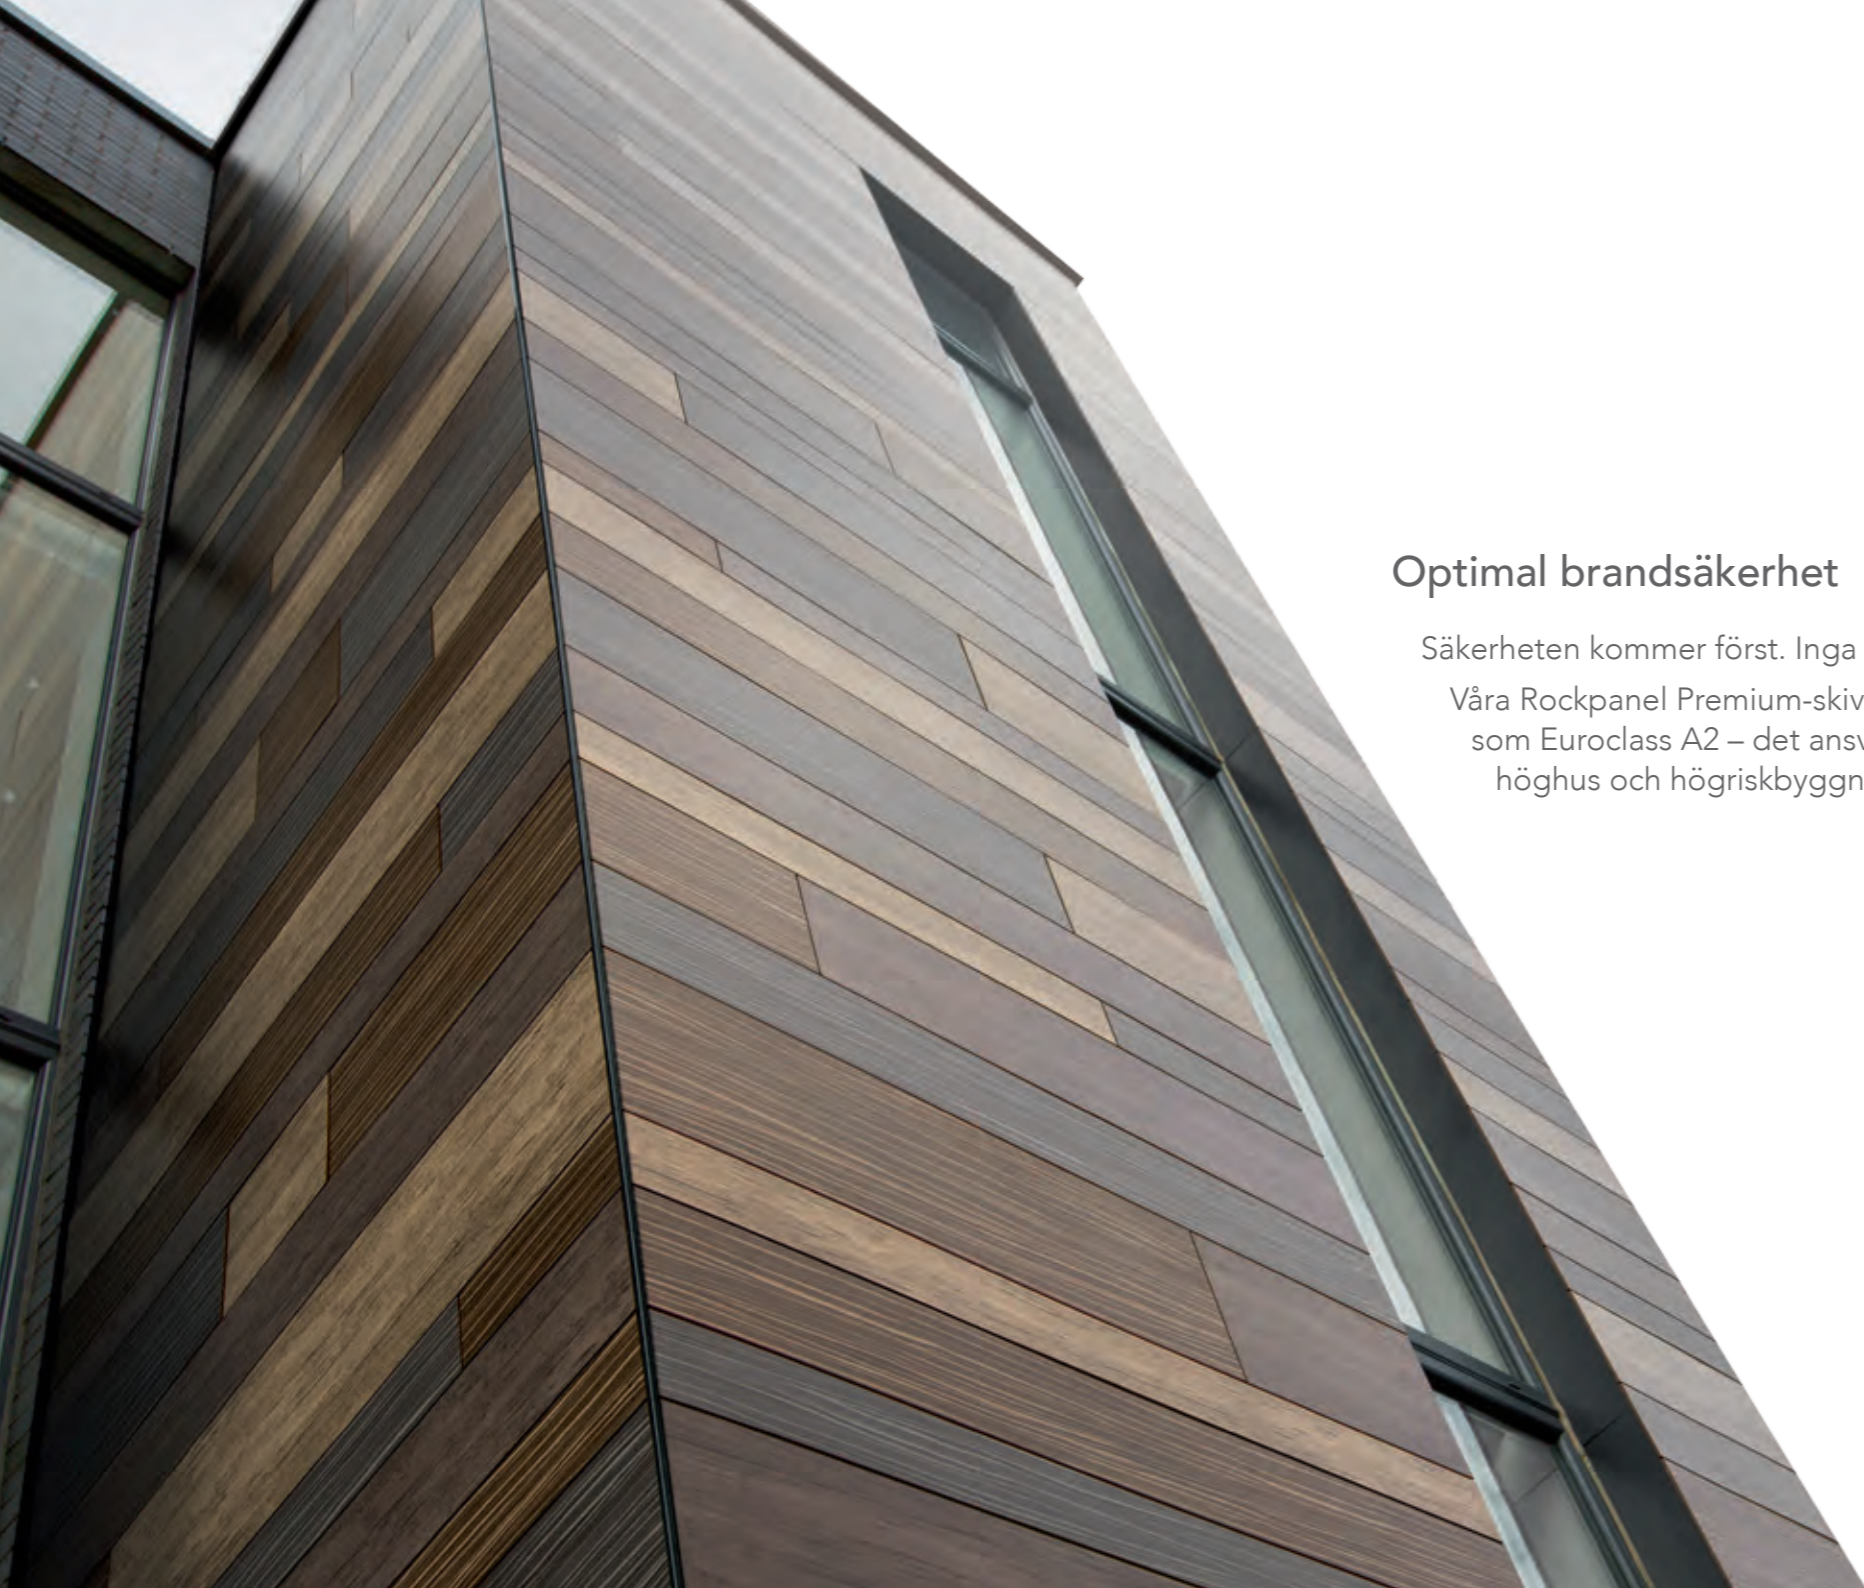

Optimal brandsäkerhet

Säkerheten kommer först. Inga kompromisser.
Våra Rockpanel Premium-skivor är klassificerade som Euroclass A2 – det ansvarsfulla valet för höghus och högriskbyggnader.

Rockpanel Premium-skivorna uppfyller den högsta europeiska brandskyddsstandarden och är klassificerade enligt Euroclass A2-s1, d0, obrännbar.