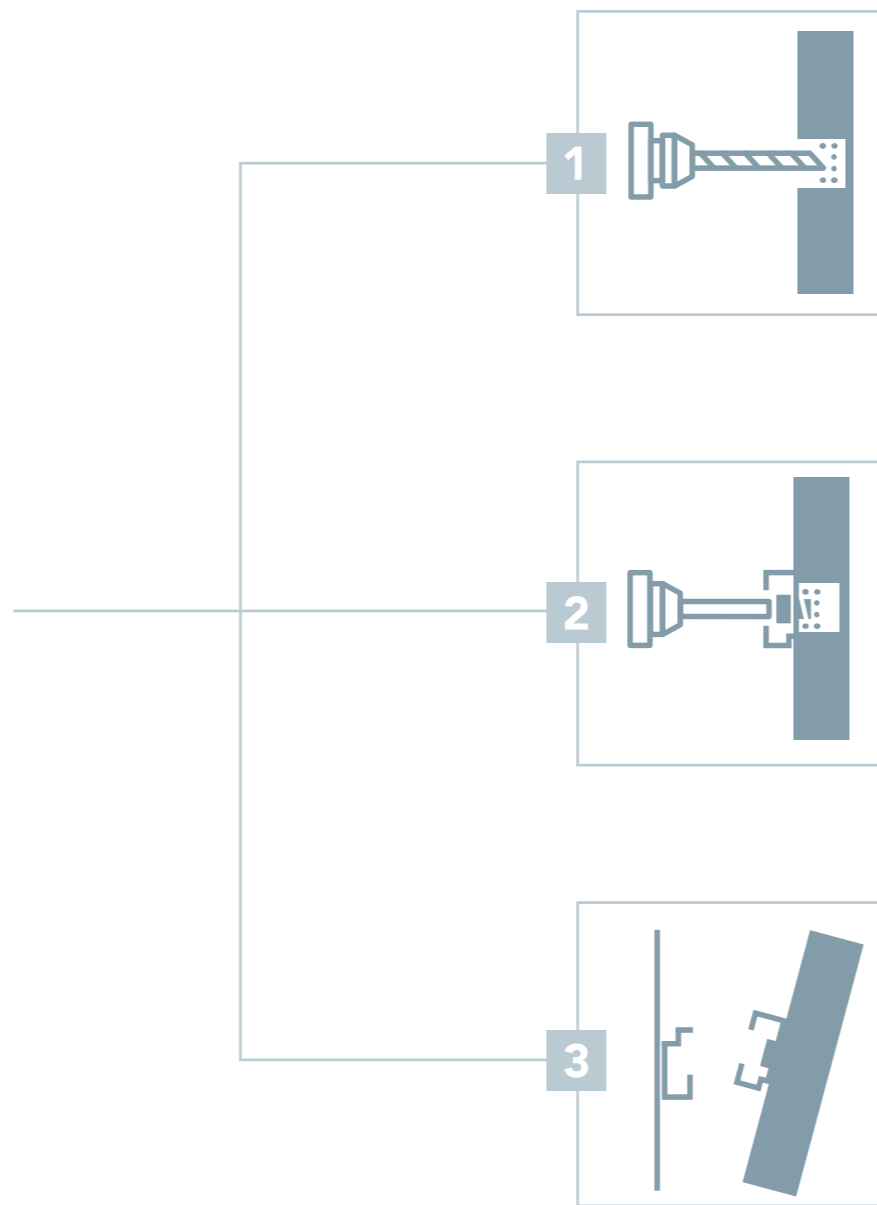

Nöjer du dig endast med perfektion?
Med Rockpanel Premium och Mechanical
Secret Fixing får du en felfri fasad.

Din premiumfasad förtjänar all uppmärksamhet den
kan få. Om du väljer en osynlig fixeringsmetod kan
din design skina optimalt. Vår Mechanical Secret
Fixing-metod är inte bara en perfekt lösning ur en
estetisk synvinkel, utan garanterar även en sömlös
installation och absolut stabilitet.