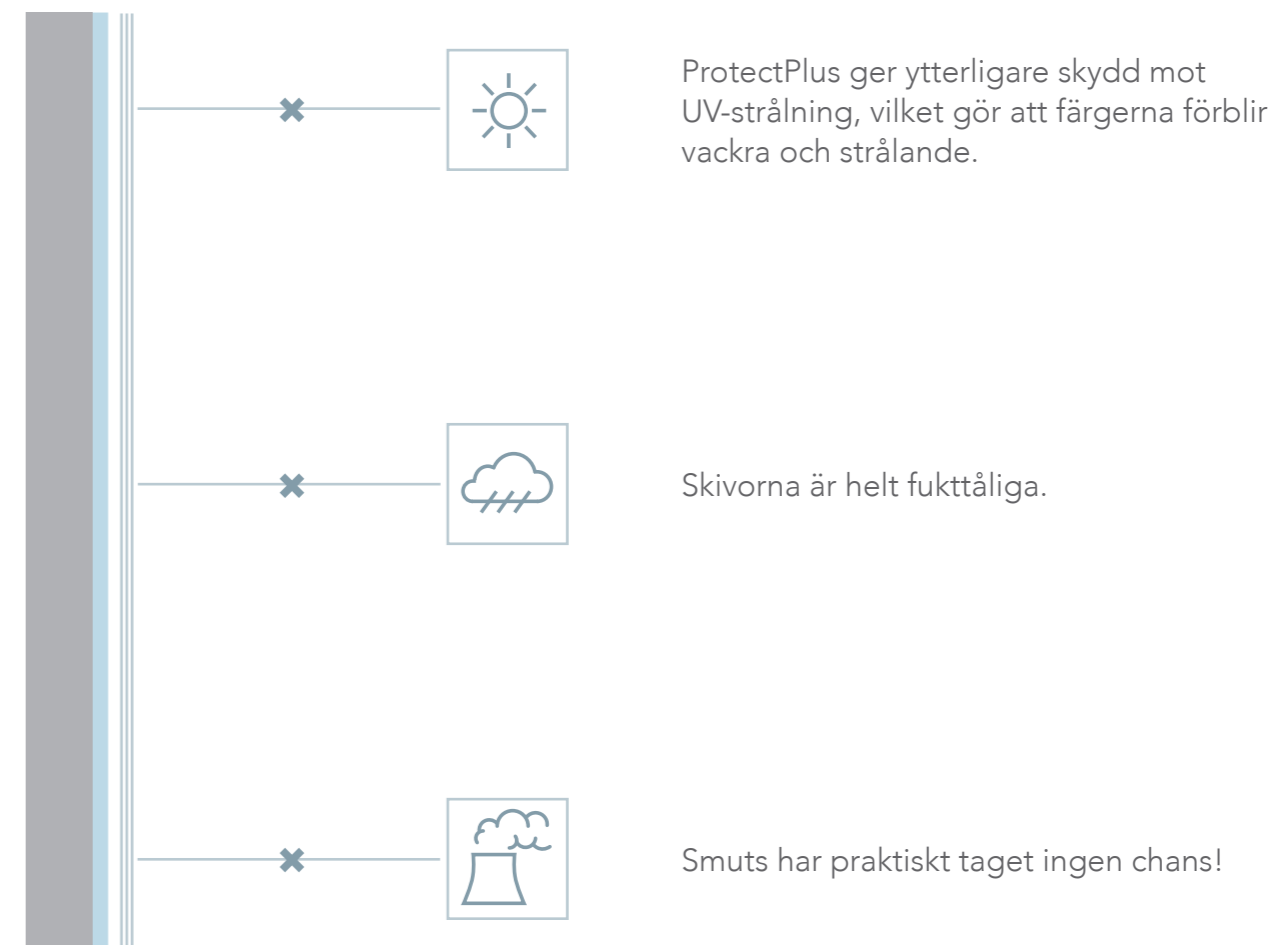

ProtectPlus-ytbehandling

Fasader måste stå ut med ganska mycket. Solsken, vind, smuts, regn... Lyckligtvis är Rockpanel Premium-skivorna redo för även de mest krävande väderförhållandena. Eftersom de har en ProtectPlus-ytbehandling är de mycket väl skyddade mot krävande yttre påverkan.

Utöver optimal färgbeständighet finns även den utökade kapaciteten för självrengöring. Detta betyder att det mesta av smutsen på fasaden tvättas bort av regnvatten. Till och med graffiti kan enkelt tas bort med ett speciellt rengöringsmedel.

Rockpanel Premium-fasader är också tåliga mot fukt. Basmaterialet, basalt, varken expanderar eller krymper – inte ens med stora förändringar i temperatur och luftfuktighet.