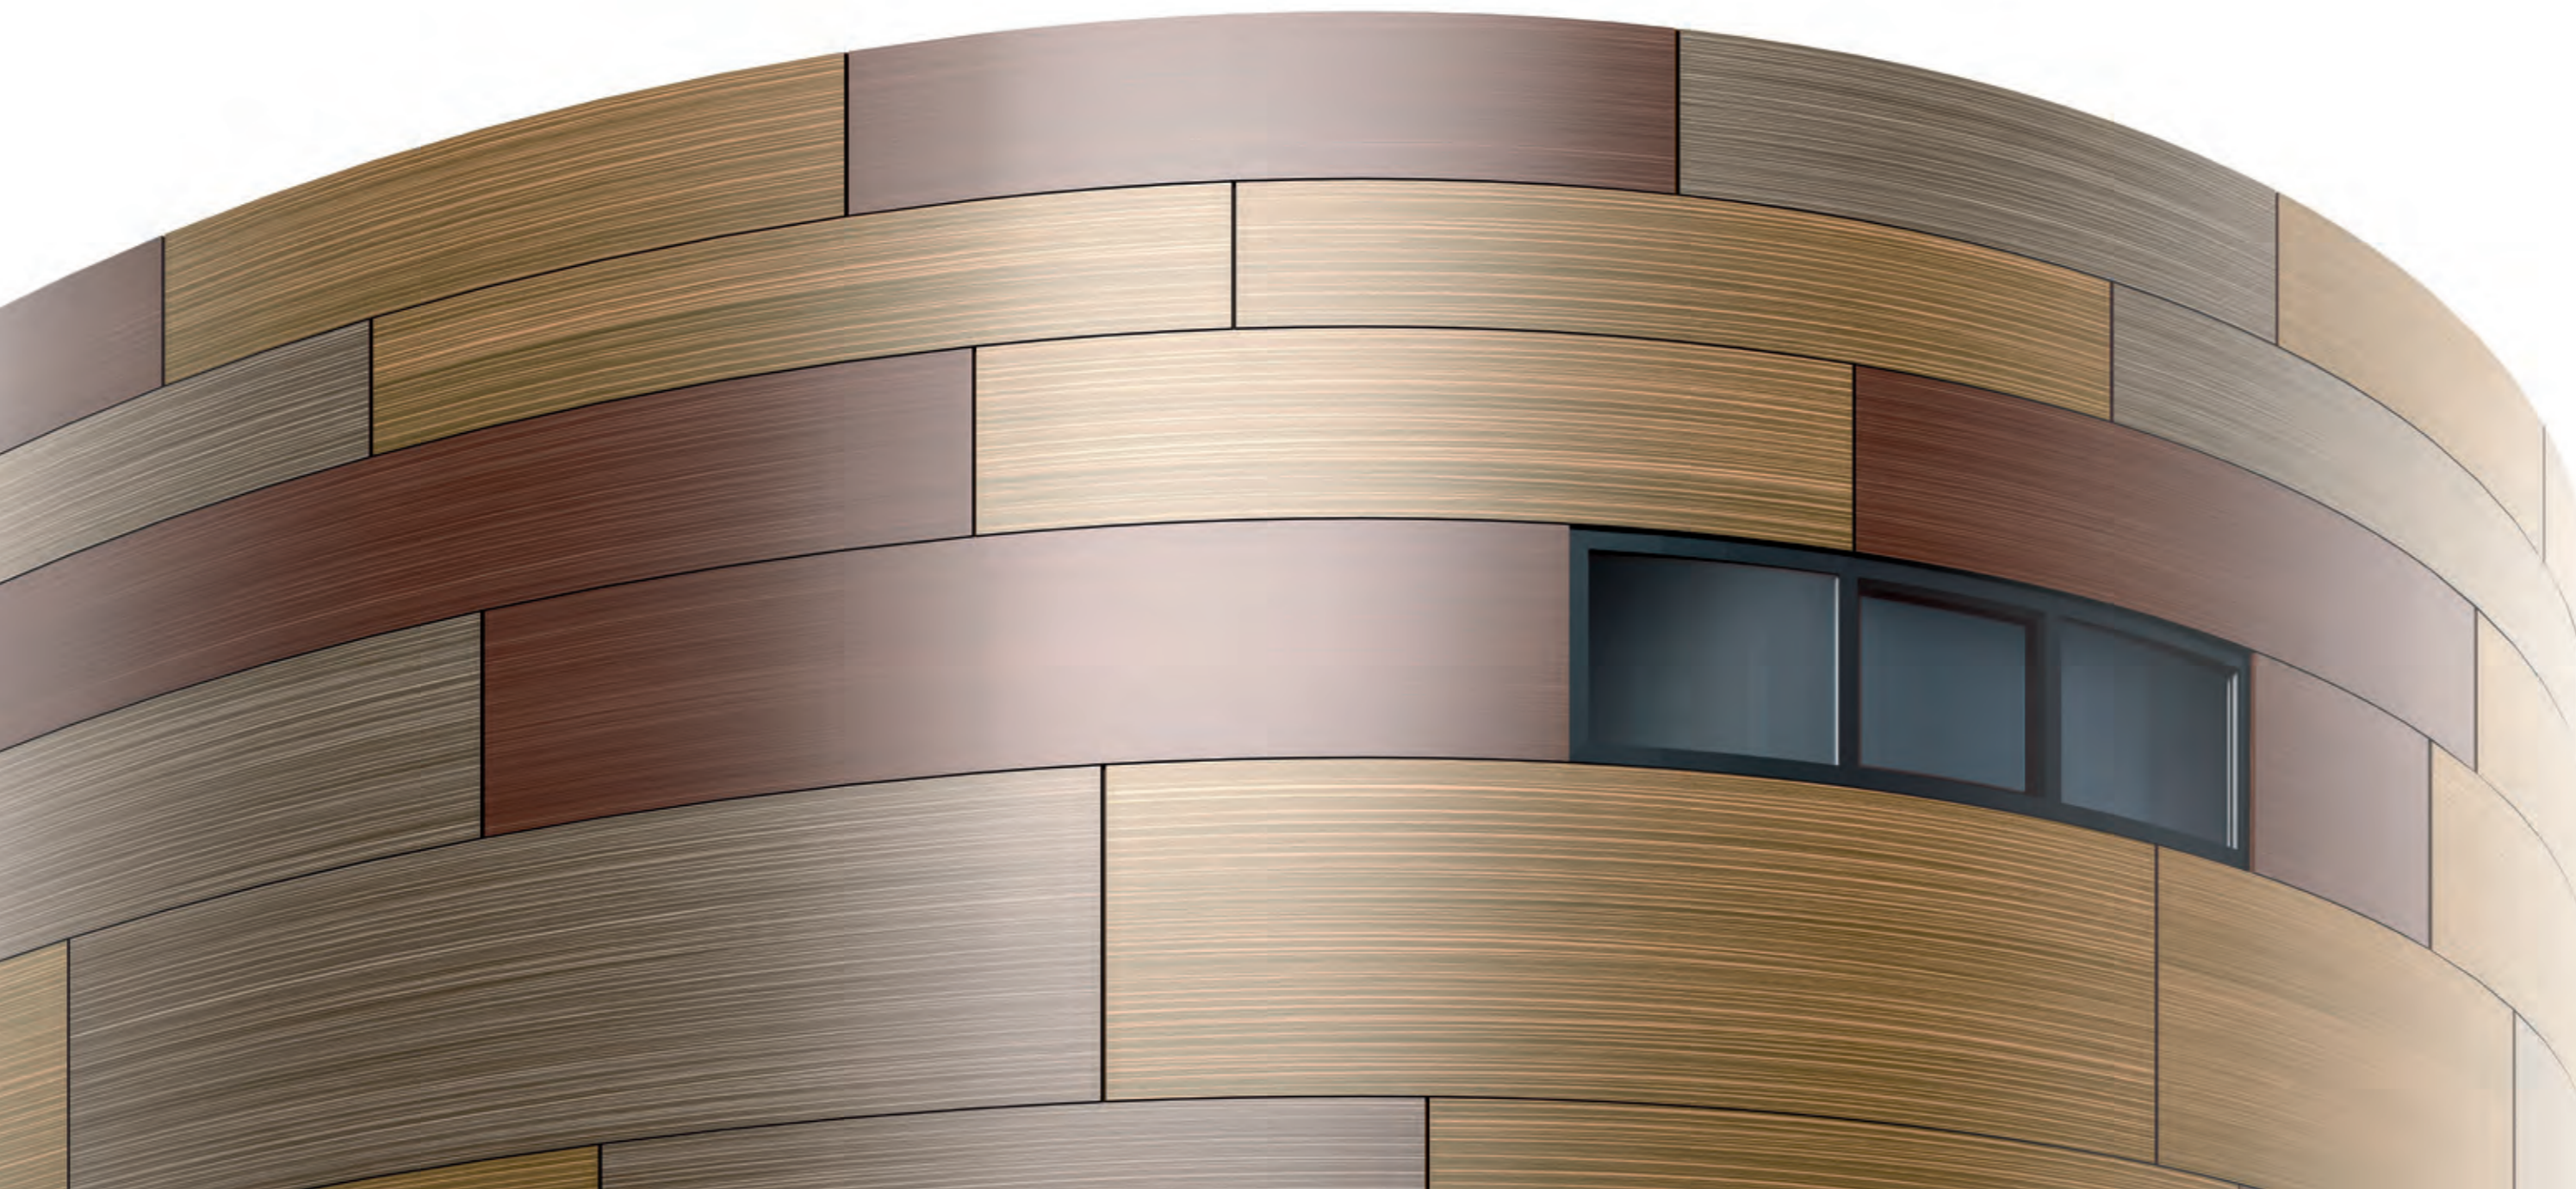

Böjning och krökning

Böj, forma och krök Rockpanel-fasadpaneler för att uppnå den form som passar din designvision. Du kan göra detta på byggplatsen för att få den perfekt anpassad till byggnadens form.