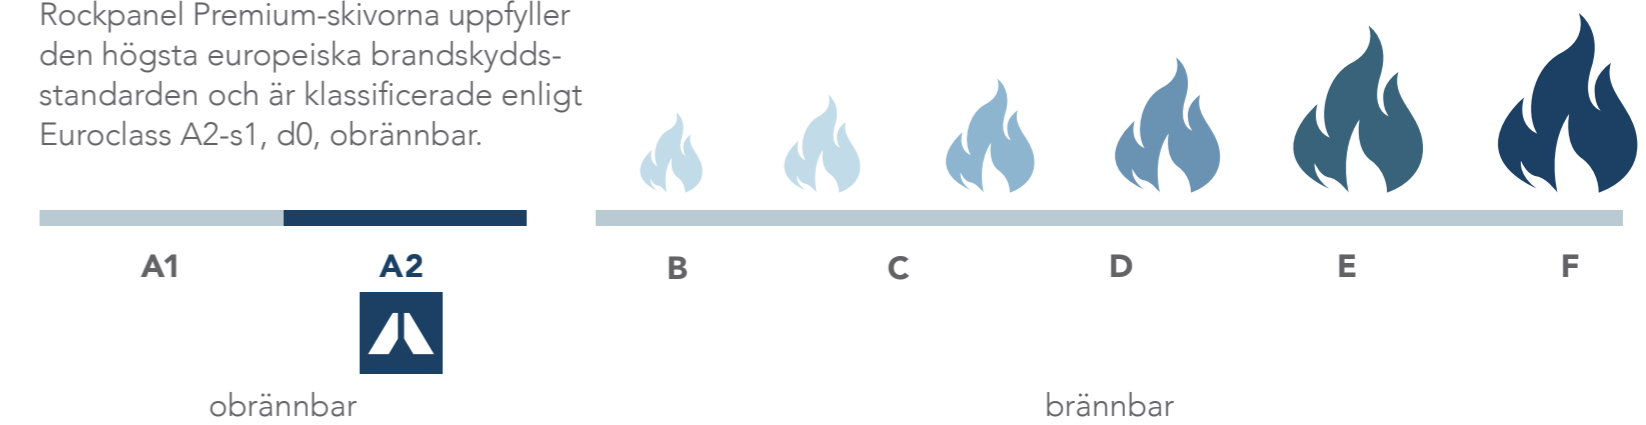

Optimal brandsäkerhet

Säkerheten kommer först. Inga kompromisser.
Våra Rockpanel Premium-skivor är klassificerade som Euroclass A2 – det ansvarsfulla valet för höghus och högriskbyggnader.

Rockpanel Premium-skivorna uppfyller den högsta europeiska brandskyddsstandarden och är klassificerade enligt Euroclass A2-s1, d0, obrännbar.